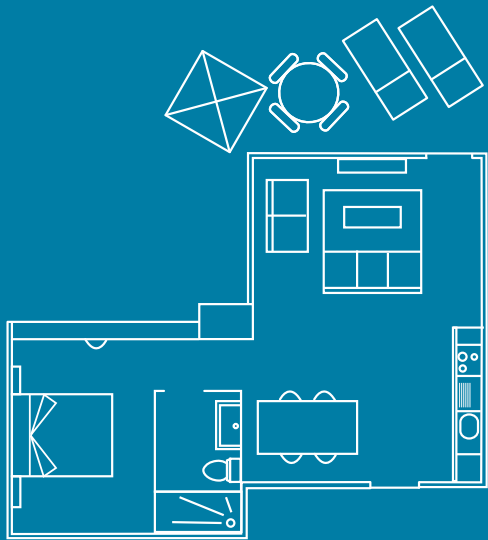

1 HAB

Mediterrània