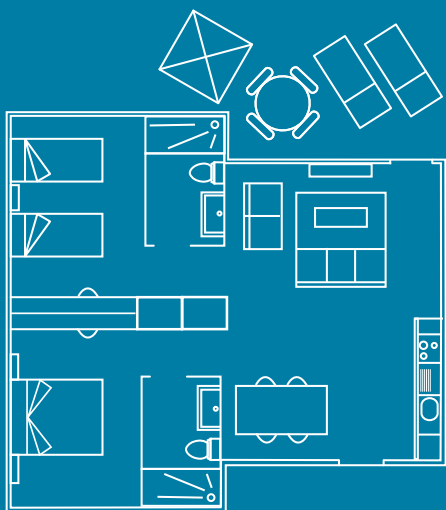

2 HAB *Mediterrània*