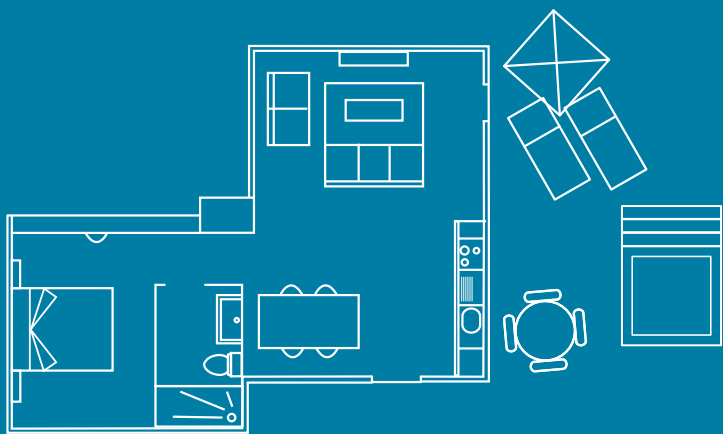

1 HAB SUP

Mediterrània

Inventaire

46 m²

-12 ans
extra

Wi-Fi

Services: Place parking (non numérotée), eau potable, air conditionné, téléphone (appels intérieurs).

Chambres: Une chambre avec 1 lit double (180x190cm), TV plasma, WC/douche en suite, armoire, cintres, draps (changement tous les 6 jours), couvertures, coffre-fort (40x45cm), service de nettoyage journalier.

Salle à manger: 2 canapés (140x185cm), TV plasma, table salle à manger, chaises, nappe, accès à terrasse.

Salle de bain: Douche, serviettes de bain, sèche-cheveux, serviettes de plage sous caution à la réception, service de nettoyage journalier.

Chambres: Une chambre avec 1 lit double (180x190cm), TV plasma, WC/douche en suite, armoire, cintres, draps (changement tous les 6 jours), couvertures, coffre-fort (40x45cm), service de nettoyage journalier.