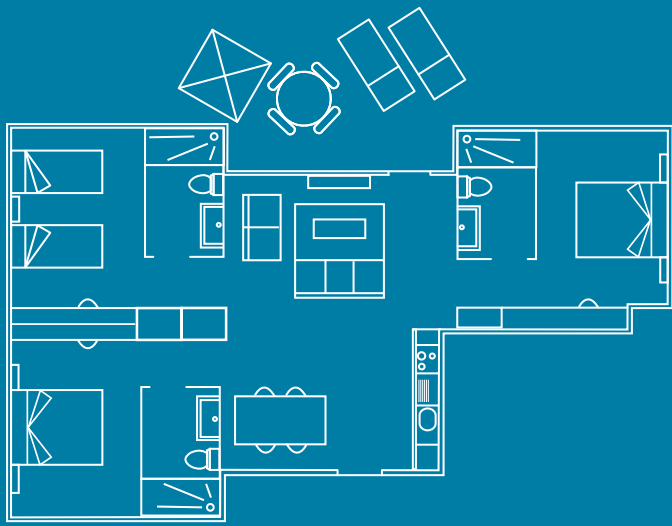

3 HAB

Mediterrània