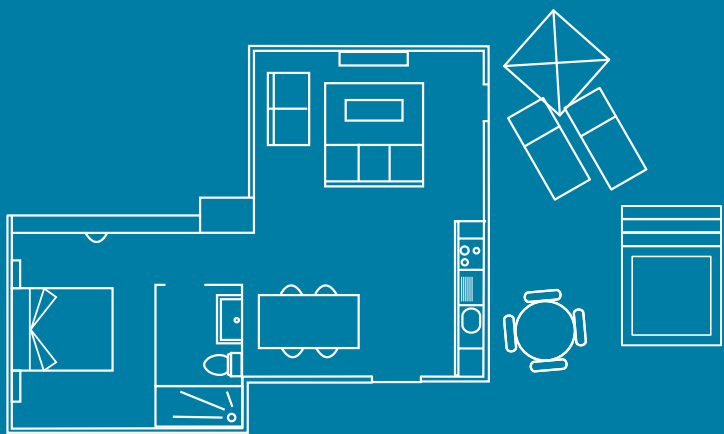

1 HAB SUP

Mediterrània

Inventario **46 m²**

General: Plaza de parking no numerada, agua potable, climatizador (frío/calor), teléfono (llamadas internas).

Habitacions: Una habitación con 1 cama de matrimonio (180x190cm), TV plasma, baño completo en suite (WC y ducha), armarios, perchas, sábanas (cambio cada 6 días), mantas, caja fuerte (40x45cm), limpieza diaria.

Comedor: 2 sofás (140x185cm), TV plasma, mesa comedor, sillas, mantelería, salida a la terraza.

Baño: Ducha, toallas de baño, secador de pelo, toallas de piscina bajo fianza en recepción, limpieza diaria.

Habitacions: Una habitación con 1 cama de matrimonio (180x190cm), TV plasma, baño completo en suite (WC y ducha), armarios, perchas, sábanas (cambio cada 6 días), mantas, caja fuerte (40x45cm), limpieza diaria.

General: Plaza de parking no numerada, agua potable, climatizador (frío/calor), teléfono (llamadas internas).

Habitaciones: Una habitación con 1 cama de matrimonio (180x190cm), una habitación con dos camas individuales (90x190cm), TV plasma, baño completo en suite (WC y ducha), armarios, perchas, sábanas (cambio cada 6 días), mantas, caja fuerte (40x45cm), limpieza diaria.