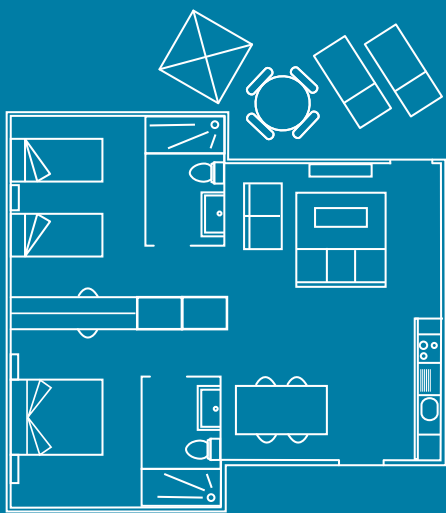

2 HAB Mediterrània