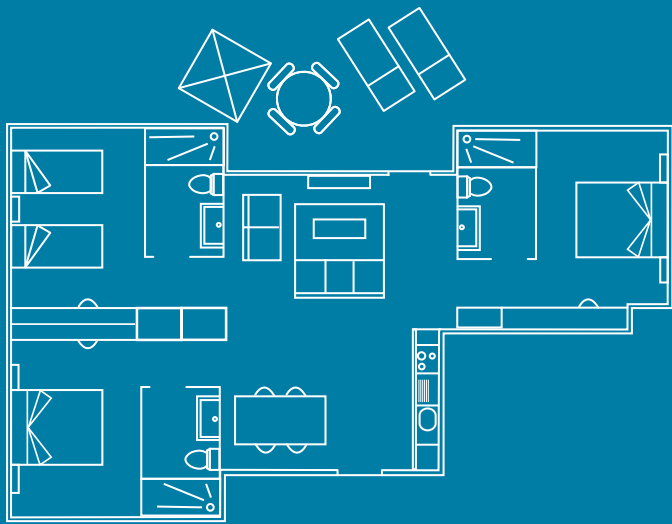

Habitacions: Una habitación con 1 cama de matrimonio (180x190cm), TV plasma, baño completo en suite (WC y ducha), armarios, perchas, sábanas (cambio cada 6 días), mantas, caja fuerte (40x45cm), limpieza diaria.

General: Plaza de parking no numerada, agua potable, climatizador (frío/calor), teléfono (llamadas internas).

Habitaciones: Una habitación con 1 cama de matrimonio (180x190cm), una habitación con dos camas individuales (90x190cm), TV plasma, baño completo en suite (WC y ducha), armarios, perchas, sábanas (cambio cada 6 días), mantas, caja fuerte (40x45cm), limpieza diaria.

Terraza: Mesa y sillas, tumbonas, tendedero, parasol.
Planta alta: Porche. Planta baja: Césped. En La Mediterrània no está permitida la utilización de barbacoas.

3 HAB

Mediterrània

Inventario

81 m² 6 + ^{-12 años} _{extra}

General: 2 plazas de parking no numeradas, agua potable, climatizador (frío/calor), teléfono (llamadas internas).

Habitaciones: Dos habitaciones con cama de matrimonio (180x190cm), una habitación con dos camas individuales (90x190cm), TV plasma, baño completo en suite (WC y ducha), armarios, perchas, sábanas (cambio cada 6 días), mantas, caja fuerte (40x45cm), limpieza diaria.