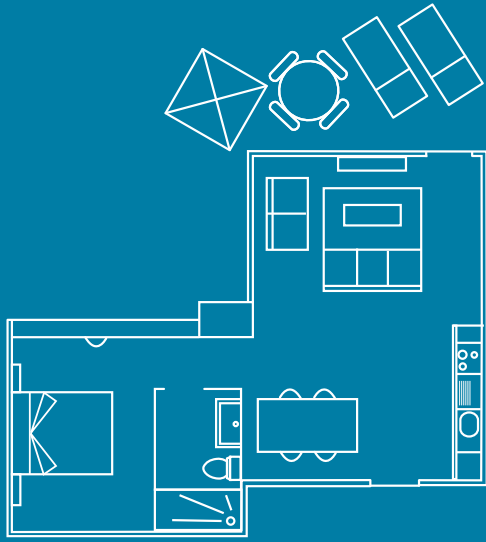

1 HAB

Mediterrània