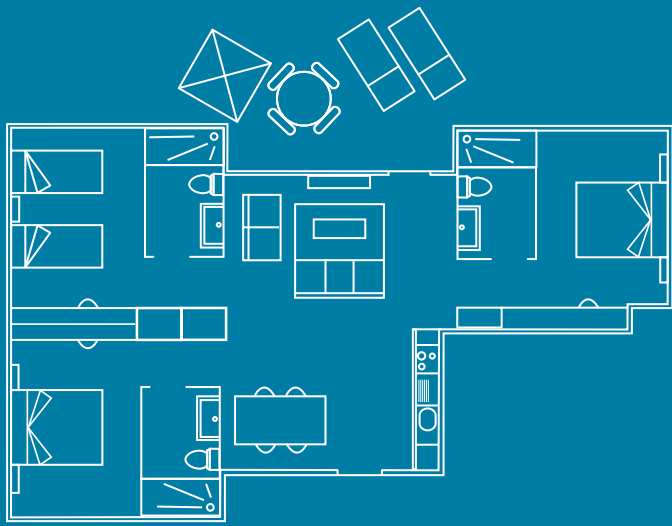

Habitacions: Una habitación con 1 cama de matrimonio (180x190cm), TV plasma, baño completo en suite (WC y ducha), armarios, perchas, sábanas (cambio cada 6 días), mantas, caja fuerte (40x45cm), limpieza diaria.

Habitaciones: Una habitación con 1 cama de matrimonio (180x190cm), una habitación con dos camas individuales (90x190cm), TV plasma, baño completo en suite (WC y ducha), armarios, perchas, sábanas (cambio cada 6 días), mantas, caja fuerte (40x45cm), limpieza diaria.

Terraza: Mesa y sillas, tumbonas, tendedero, parasol.
Planta alta: Porche. Planta baja: Césped. En La Mediterrània no está permitida la utilización de barbacoas.

3 HAB

Mediterrània

Inventario

81 m² 6  +    

General: 2 plazas de parking no numeradas, agua potable, climatizador (frío/calor), teléfono (llamadas internas).

Habitaciones: Dos habitaciones con cama de matrimonio (180x190cm), una habitación con dos camas individuales (90x190cm), TV plasma, baño completo en suite (WC y ducha), armarios, perchas, sábanas (cambio cada 6 días), mantas, caja fuerte (40x45cm), limpieza diaria.