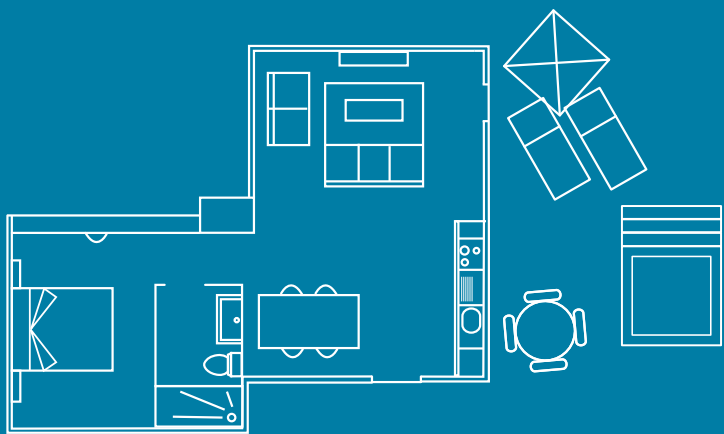

1 HAB SUP

Mediterrània