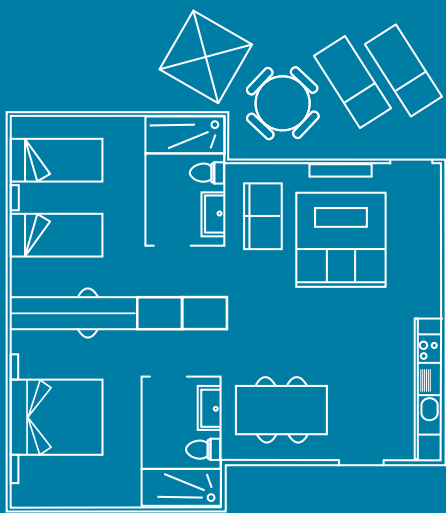

2 HAB *Mediterrània*