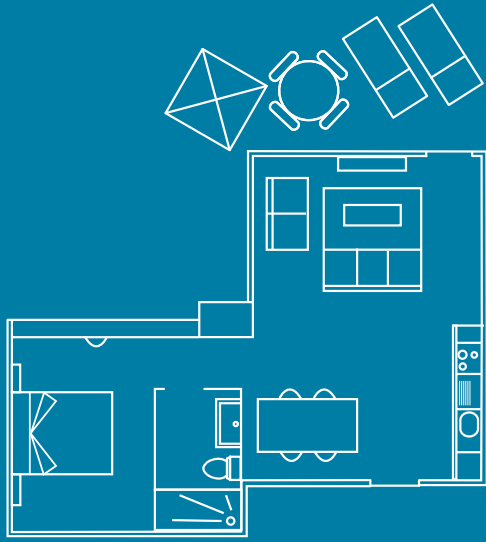

1 HAB

Mediterrània

46 m²  +    

Inventario

General: Plaza de parking no numerada, agua potable, climatizador (frío/calor), teléfono (llamadas internas).

Habitacions: Una habitación con 1 cama de matrimonio (180x190cm), TV plasma, baño completo en suite (WC y ducha), armarios, perchas, sábanas (cambio cada 6 días), mantas, caja fuerte (40x45cm), limpieza diaria.

Comedor: 1 sofá-cama de matrimonio (140x185cm), TV plasma, mesa comedor, sillas, mantelería, salida a la terraza.

Baño: Ducha, toallas de baño, secador de pelo, toallas de piscina bajo fianza en recepción, limpieza diaria.

Habitacions: Una habitación con 1 cama de matrimonio (180x190cm), TV plasma, baño completo en suite (WC y ducha), armarios, perchas, sábanas (cambio cada 6 días), mantas, caja fuerte (40x45cm), limpieza diaria.

Habitaciones: Una habitación con 1 cama de matrimonio (180x190cm), una habitación con dos camas individuales (90x190cm), TV plasma, baño completo en suite (WC y ducha), armarios, perchas, sábanas (cambio cada 6 días), mantas, caja fuerte (40x45cm), limpieza diaria.