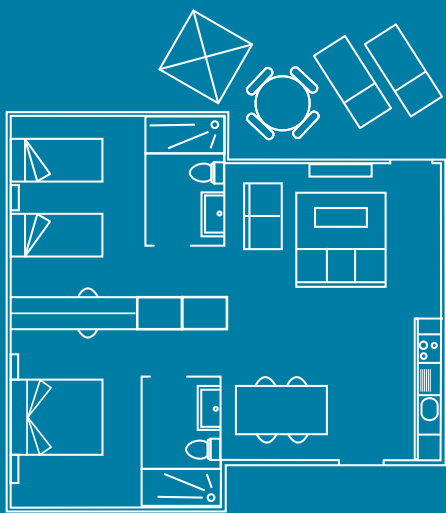

2 HAB | Mediterrània