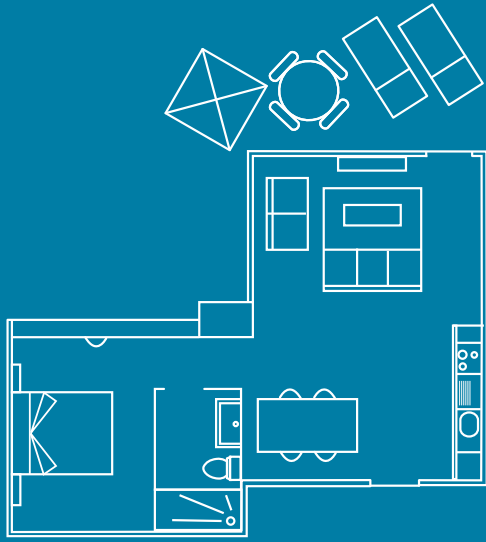

1 HAB

Mediterrània