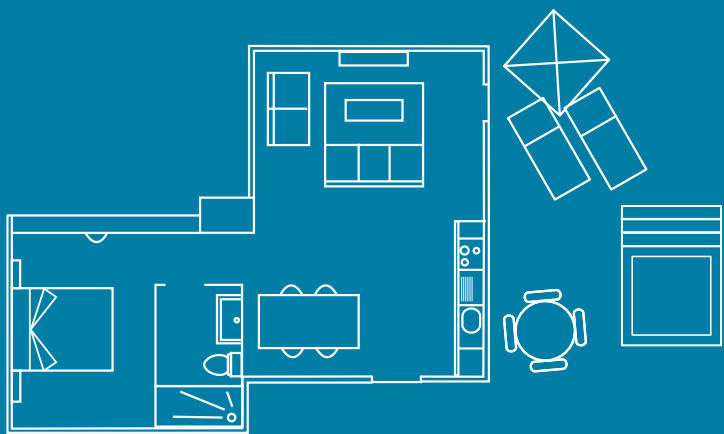

1 HAB SUP

Mediterrània