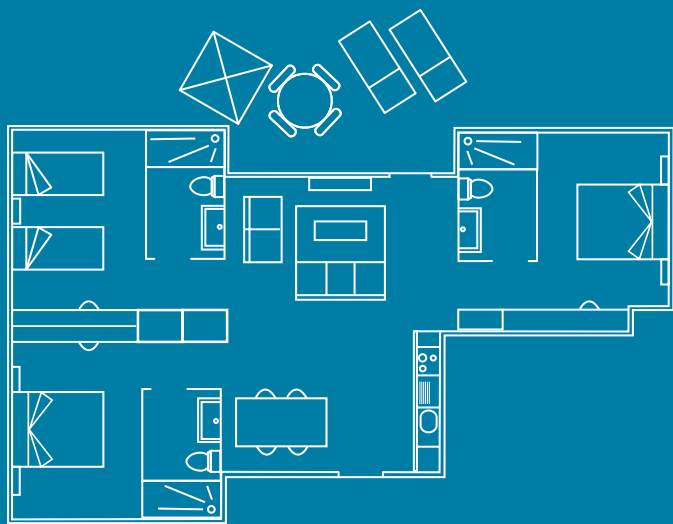

3 HAB

Mediterrània