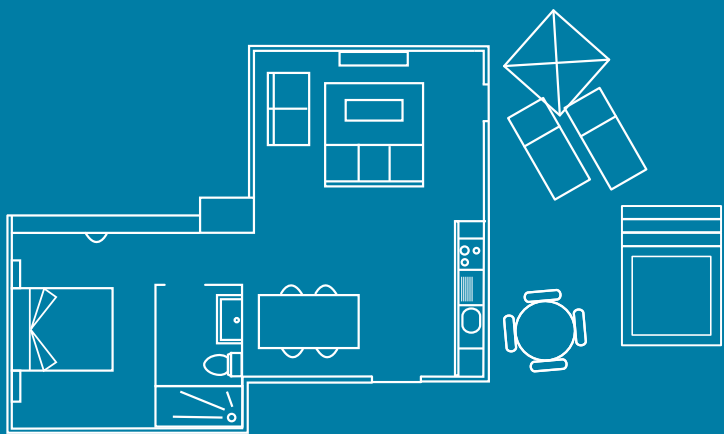

# Mediterrània

**Inventari** 46 m<sup>2</sup>  +  -12 anys extra   **Wi-Fi**

**General:** Plaça pàrquing no numerada, aigua potable, climatitzador (fred/calor), telèfon (trucades internes).

**Habitacions:** Una habitació amb 1 llit de matrimoni (180x190cm), TV plasma, bany complet en suite (WC i dutxa), armari, penjadors, llençols (canvi cada 6 dies), mantes, caixa forta (40x45cm), neteja diària.