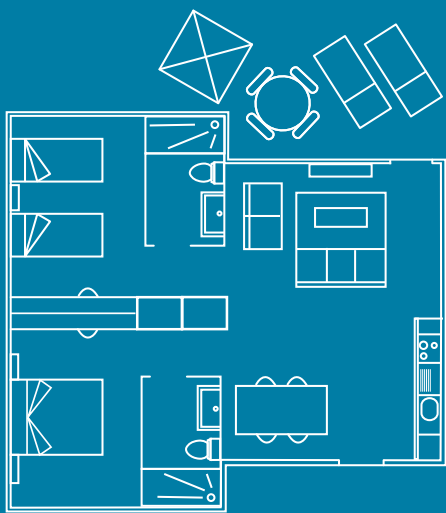

# Mediterrània

**Inventari** 46 m<sup>2</sup>  +  -12 anys extra   **Wi-Fi**

**General:** Plaça pàrquing no numerada, aigua potable, climatitzador (fred/calor), telèfon (trucades internes).

**Habitacions:** Una habitació amb 1 llit de matrimoni (180x190cm), TV plasma, bany complet en suite (WC i dutxa), armari, penjadors, llençols (canvi cada 6 dies), mantes, caixa forta (40x45cm), neteja diària.

**Menjador:** 2 sofàs (140x185cm), TV plasma, taula menjador, cadires, estovalles, sortida a terrassa.

**Bany:** Dutxa, tovalloles de bany, assecador de cabell, tovalloles de piscina sota fiança a recepció, neteja diària.

# 2 HAB Mediterrània

**Inventari** 64 m<sup>2</sup>  +  -12 anys extra   

**General:** Plaça pàrquing no numerada, aigua potable, climatitzador (fred/calor), telèfon (trucades internes).

**Habitacions:** Una habitació amb 1 llit de matrimoni (180x190cm), una habitació amb dos llits individuals (90x190cm), TV plasma, bany complet en suite (WC i dutxa), armaris, penjadors, llençols (canvi cada 6 dies), mantes, caixa forta (40x45cm), neteja diària.