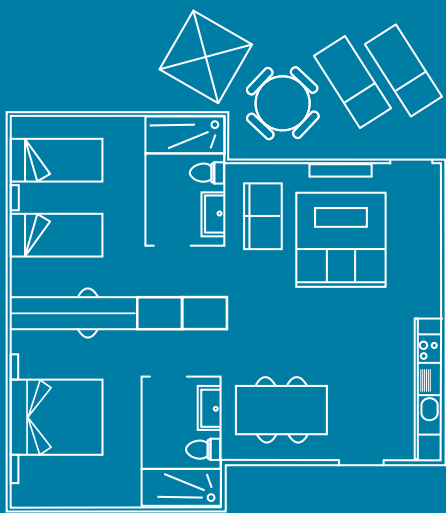

2 HAB *Mediterrània*

Inventari 64 m²

General: Plaça pàrquing no numerada, aigua potable, climatitzador (fred/calor), telèfon (trucades internes).

Habitacions: Una habitació amb 1 llit de matrimoni (180x190cm), una habitació amb dos llits individuals (90x190cm), TV plasma, bany complet en suite (WC i dutxa), armaris, penjadors, llençols (canvi cada 6 dies), mantes, caixa forta (40x45cm), neteja diària.

Cuina: Vitroceràmica, nevera/congelador, rentavaixel·la, sabó rentavaixel·la, microones, bullidor d'aigua, torradora de pa, cafetera italiana, bateria de cuina, vaixel·la, cristalleria, coberteria, escombra, galleda, fregona, brossa (reciclatge).

Menjador: 1 sofà-llit de matrimoni (140x185cm), TV plasma, taula menjador, cadires, estovalles, sortida a terrassa.

Bany: Dutxa, tovalloles de bany, assecador de cabell, tovalloles de piscina sota fiança a recepció, neteja diària.

Terrassa: Taula i cadires, tumbones, estenedor, para-sol.
Planta alta: Porxo. Planta baixa: Gespa. A La Mediterrània no està permesa la utilització de barbacoes.