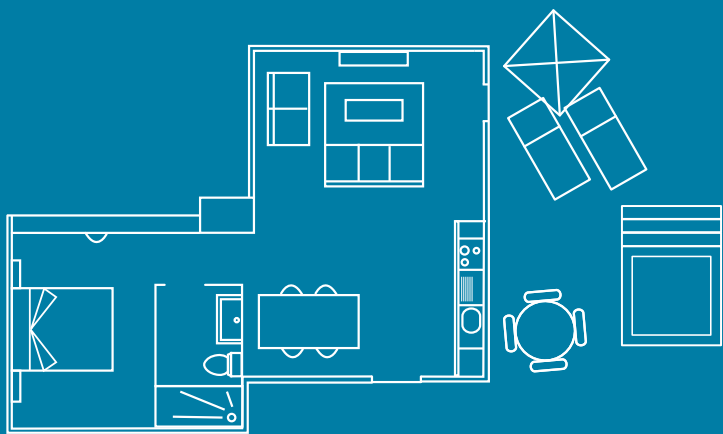

1 HAB SUP

Mediterrània