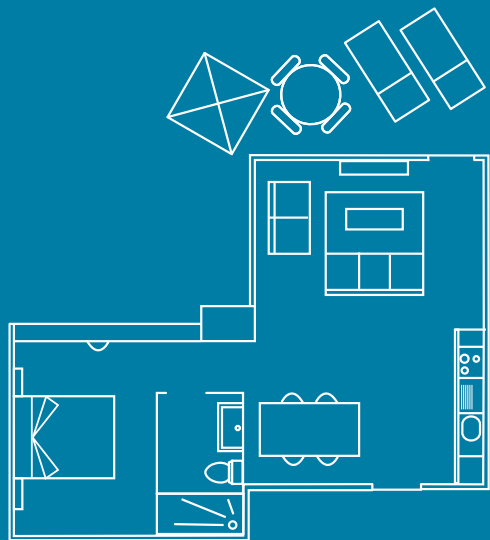

1 HAB

Mediterrània

Inventari

46 m²    

General: Plaça pàrquing no numerada, aigua potable, climatitzador (fred/calor), telèfon (trucades internes).

Habitacions: Una habitació amb 1 llit de matrimoni (180x190cm), TV plasma, bany complet en suite (WC i dutxa), armari, penjadors, llençols (canvi cada 6 dies), mantes, caixa forta (40x45cm), neteja diària.

Menjador: 1 sofà-llit de matrimoni (140x185cm), TV plasma, taula menjador, cadires, estovalles, sortida a terrassa.

Bany: Dutxa, tovalloles de bany, assecador de cabell, tovalloles de piscina sota fiança a recepció, neteja diària.

General: Plaça pàrquing no numerada, aigua potable, climatitzador (fred/calor), telèfon (trucades internes).

Habitacions: Una habitació amb 1 llit de matrimoni (180x190cm), TV plasma, bany complet en suite (WC i dutxa), armaris, penjadors, llençols (canvi cada 6 dies), mantes, caixa forta (40x45cm), neteja diària.