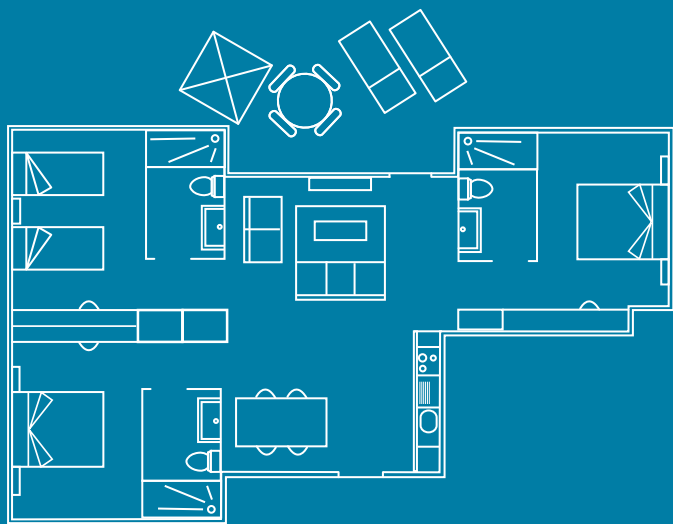

3 HAB

Mediterrània